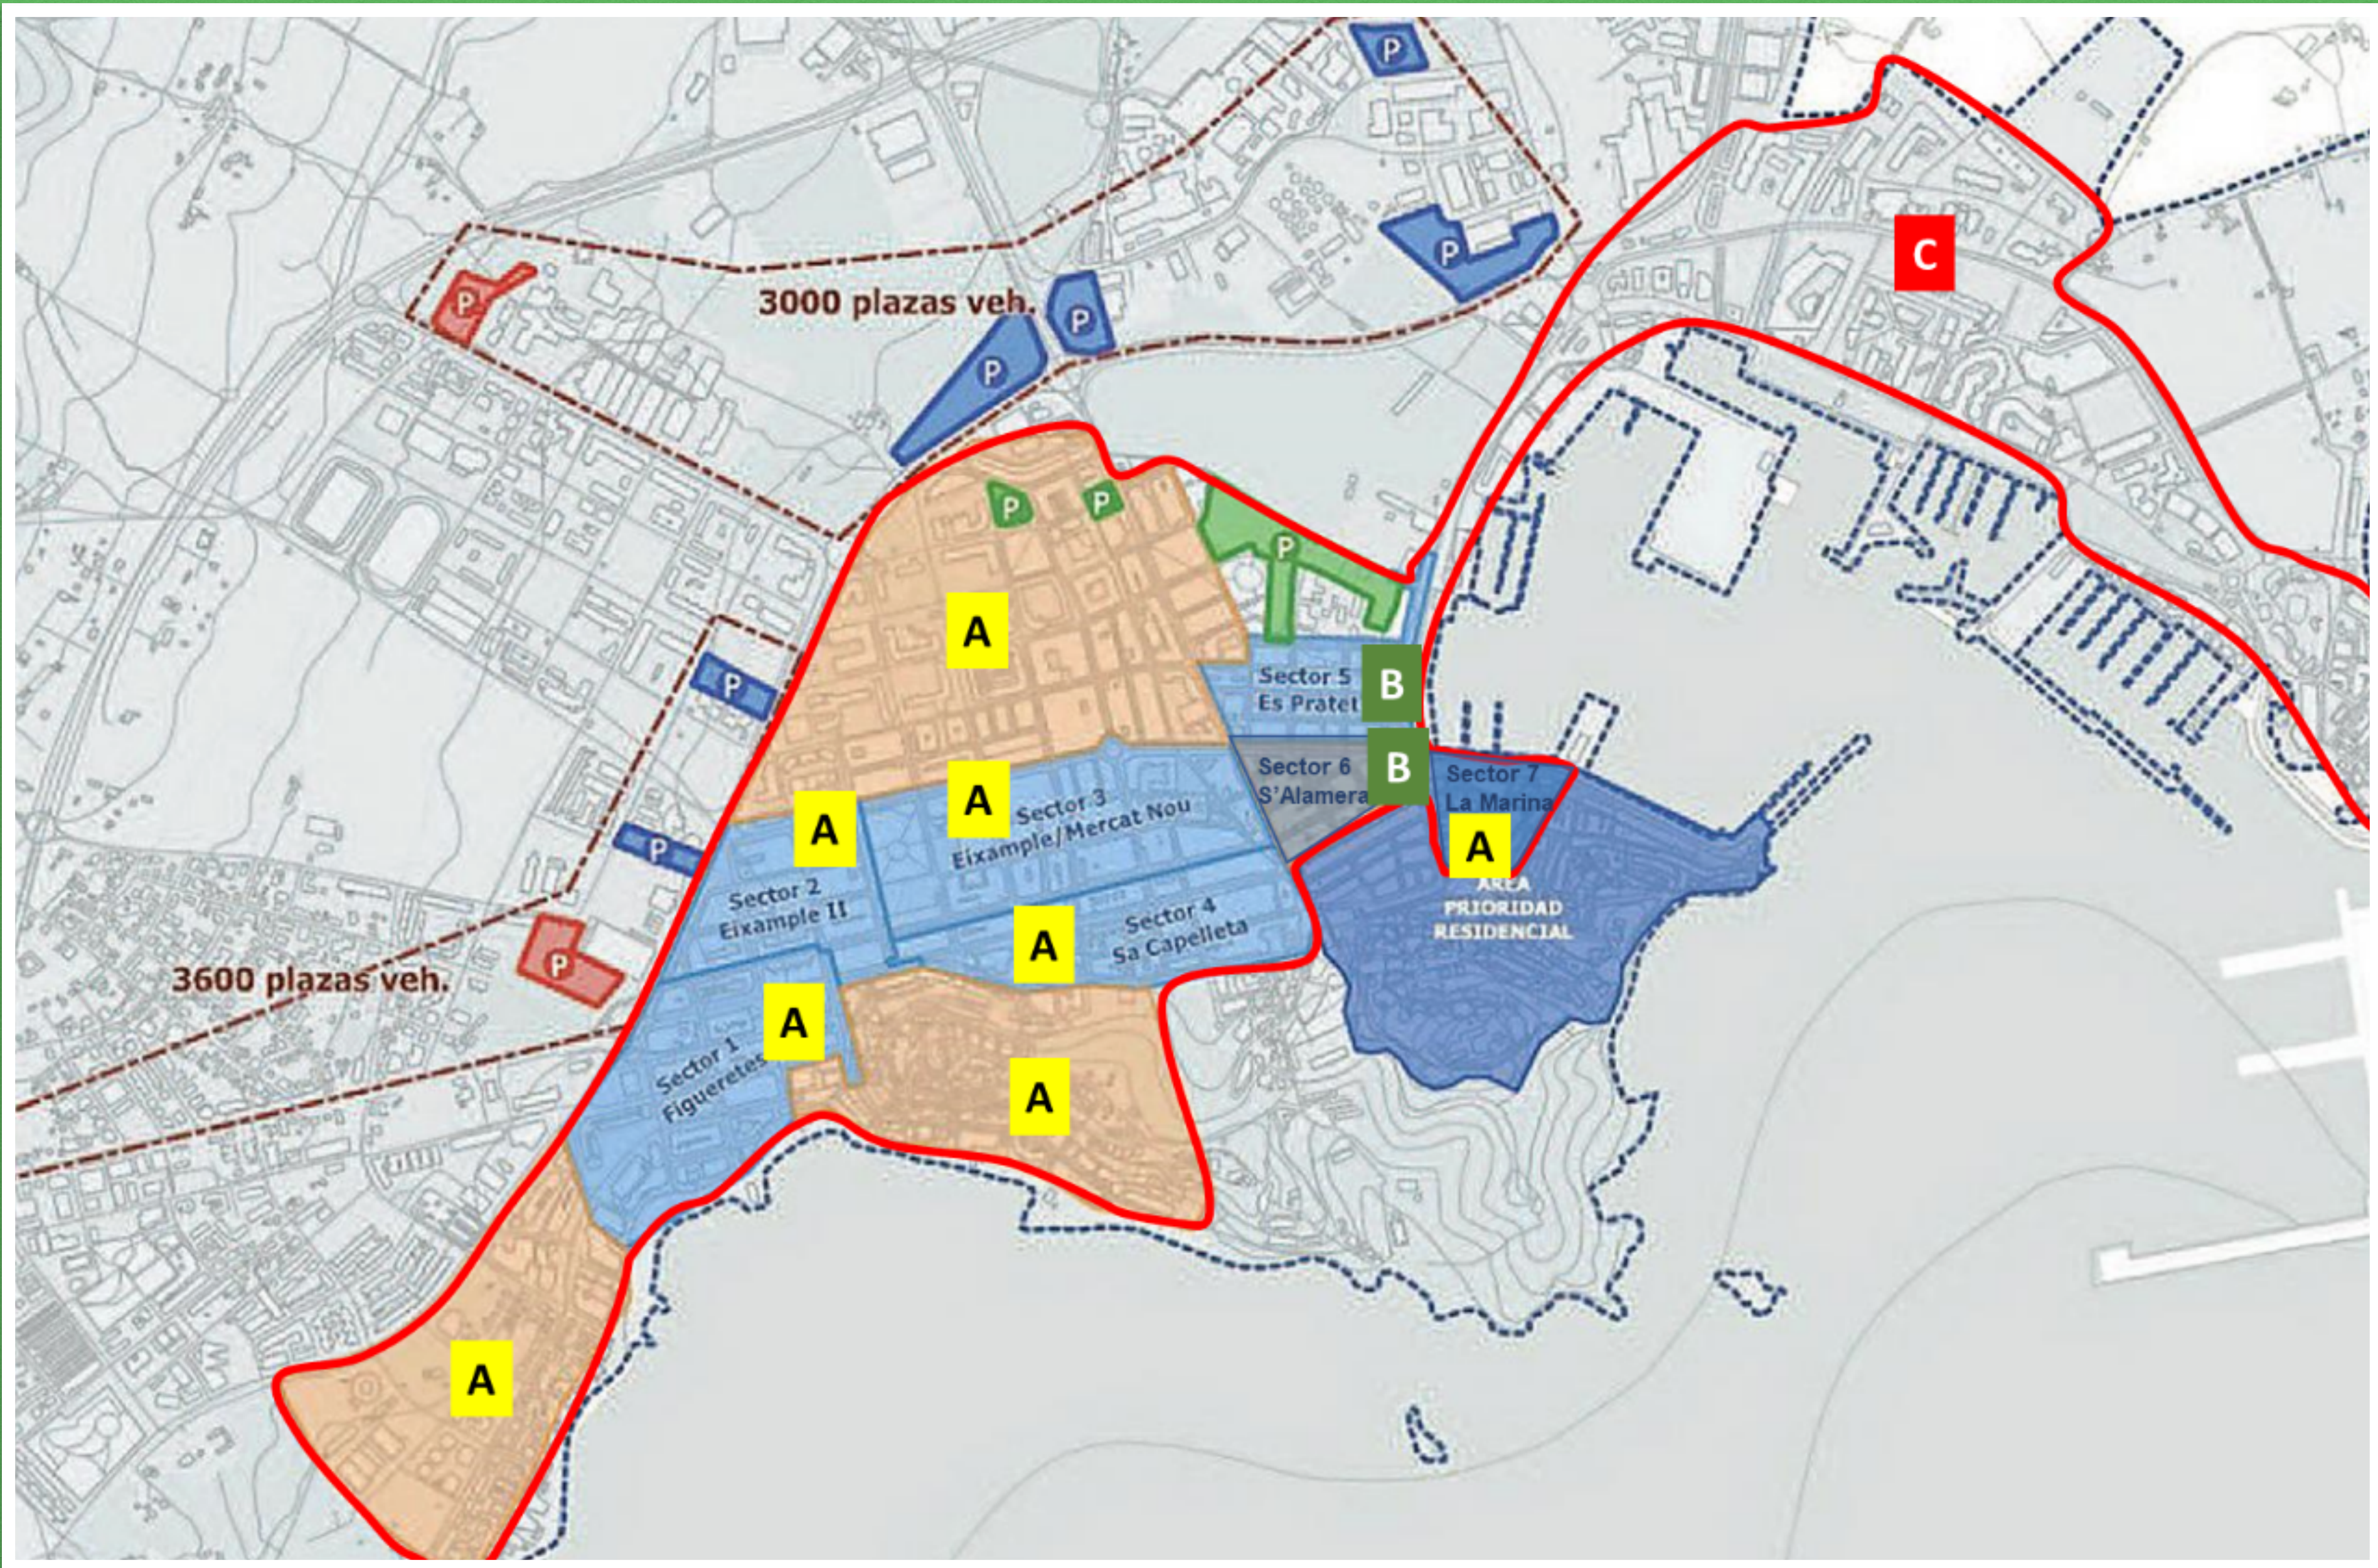

SECTORS

A

Número places

509	FIGUERETES
425	EIXAMPLE
906	MERCAT NOU
543	SA CAPELLETA
90	LA MARINA
1148	AMPLIACIÓ
1258	AMP. FIGUERETES