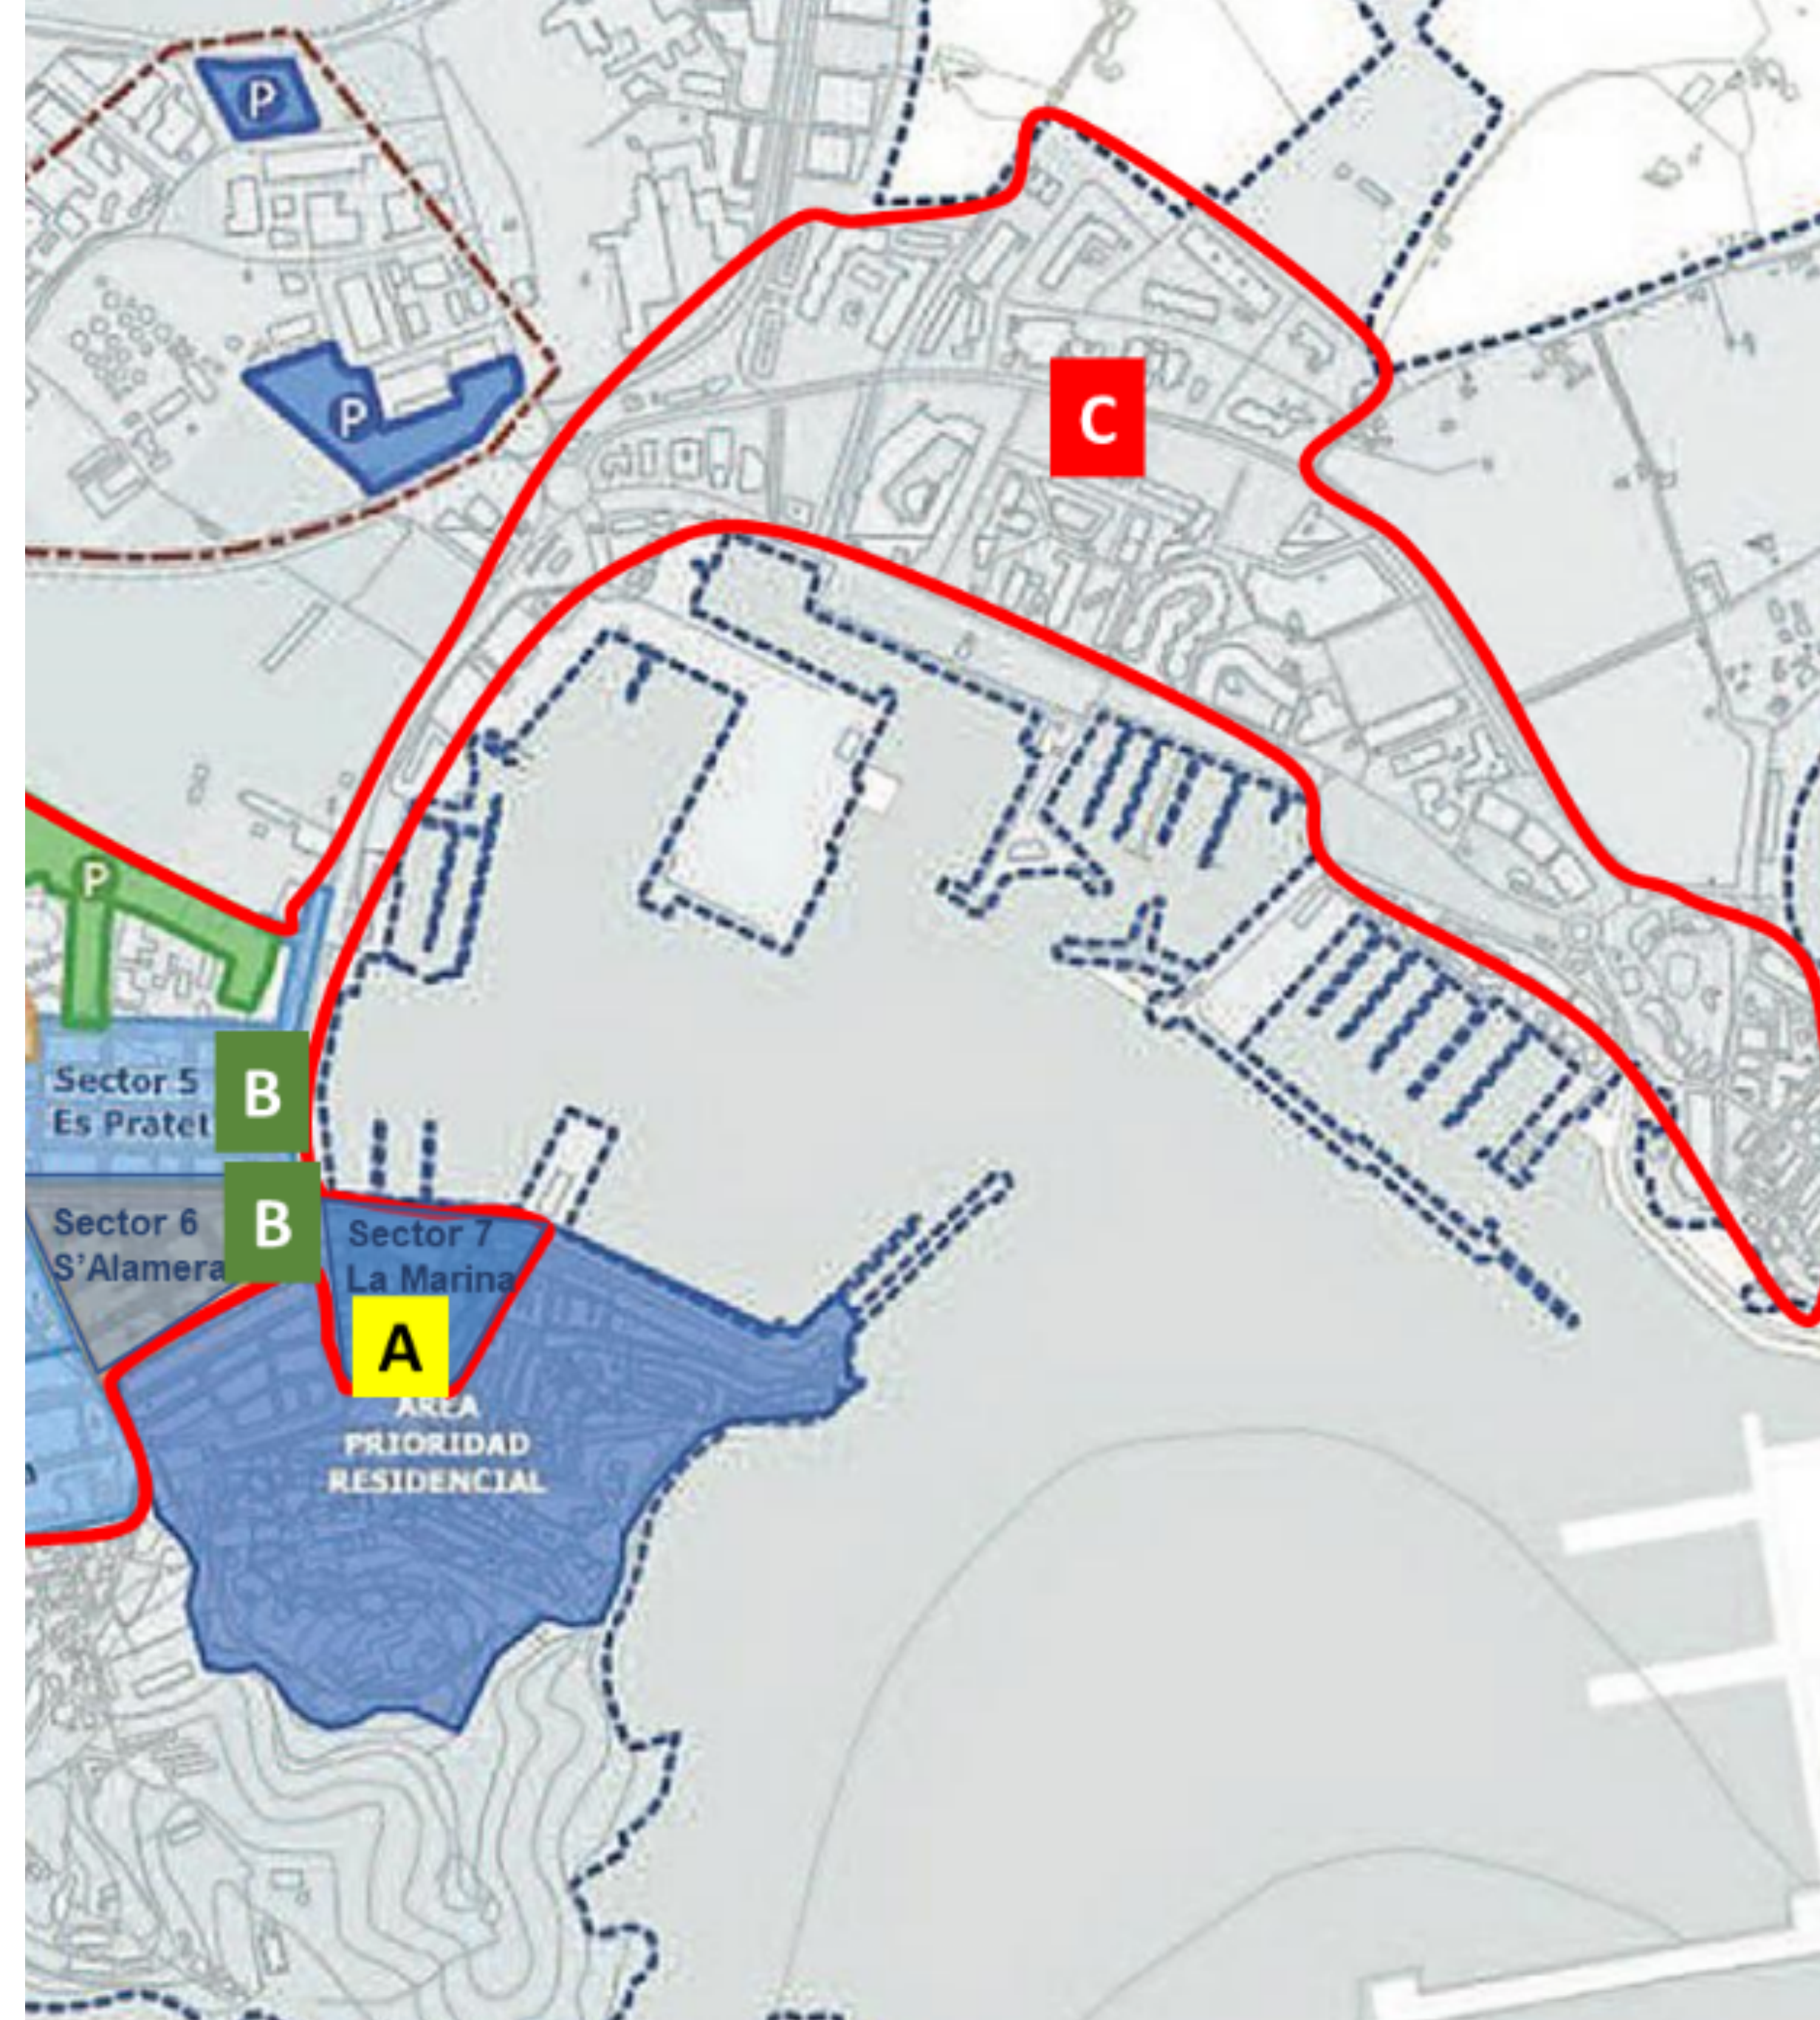

SECTORS

Número places

610 MARINA BOTAFOCH

**Activa en Temporada Alta
(1 juny - 30 setembre)**

ZONA C: 9.00 a 22:00

ZONA C-Nit: 22:00 a 6:00 AM