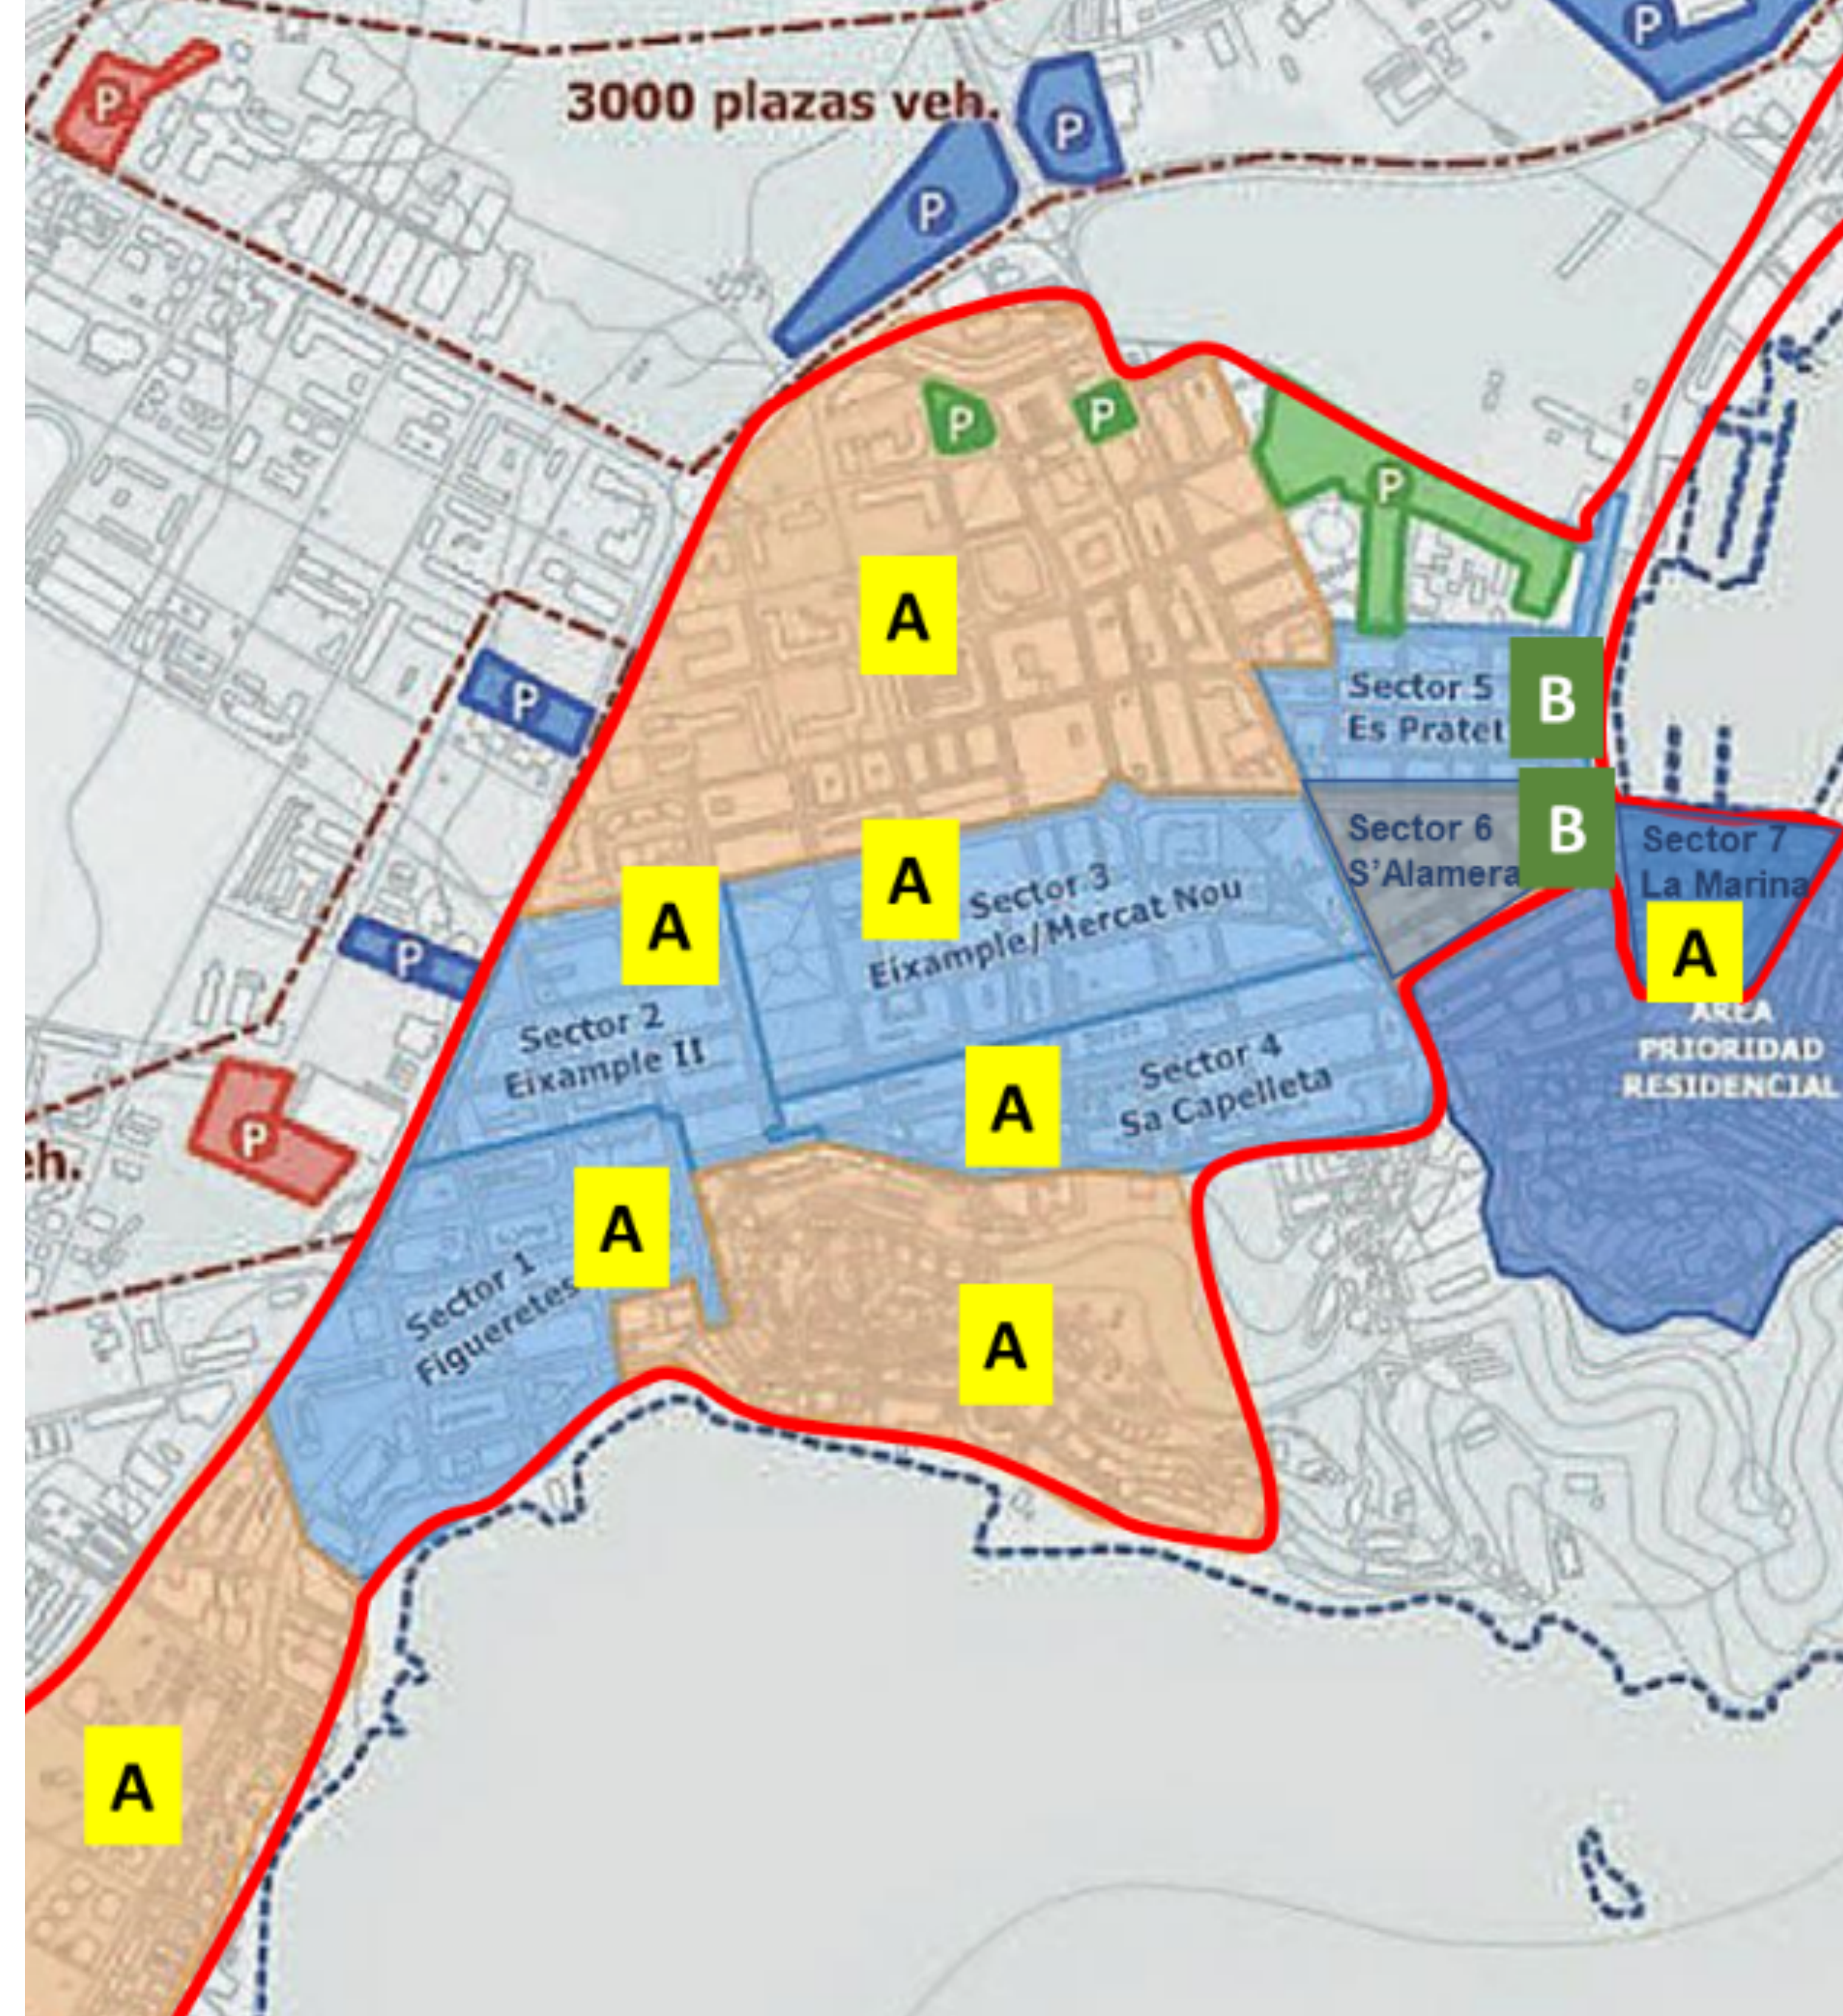

Número places

| | |
|------|-----------------|
| 509 | FIGUERETES |
| 425 | EIXAMPLE |
| 906 | MERCAT NOU |
| 543 | SA CAPELLETA |
| 90 | LA MARINA |
| 1148 | AMPLIACIÓ |
| 1258 | AMP. FIGUERETES |

SECTORS

B

Número places

261 ES PRATET

169 S'ALAMERA

SECTORS

Número places

610 MARINA BOTAFOCH

**Activa en Temporada Alta
(1 juny - 30 setembre)**

| PREUS No residents | ZONA BLAVA | | ZONA VERDA | |
|-------------------------------|-------------------|---------------|-------------------|---------------|
| | Baixa | Alta | Baixa | Alta |
| ZONA A | 1,00 € | 1,25 € | 1,25 € | 1,56 € |
| ZONA B | 1,25 € | 1,50 € | 1,56 € | 1,88 € |
| ZONA C | - | 1,50 € | - | 1,88 € |
| ZONA C-Nit | - | 2,00 € | - | 2,50 € |